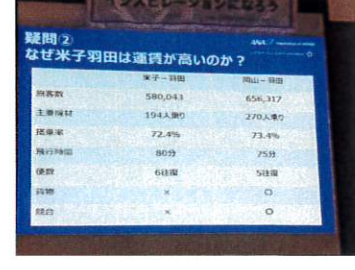

次回プログラム
3/6 「中海テレビ放送の取り組みについて」
(株)中海テレビ放送 代表取締役社長 加藤典裕 氏
3/13 「ロータリーの友」紹介
雑誌委員会 足立博俊 副リーダー
3/20 休会