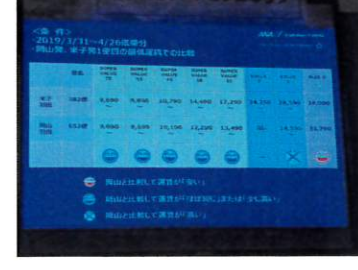

次回プログラム
3/6 「中海テレビ放送の取り組みについて」
(株)中海テレビ放送 代表取締役社長 加藤典裕 氏
3/13 「ロータリーの友」紹介
雑誌委員会 足立博俊 副リーダー
3/20 休会