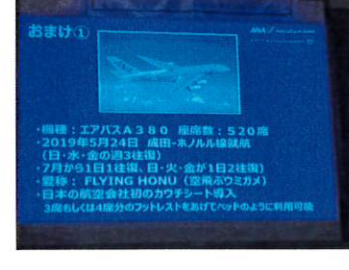

次回プログラム
3/6 「中海テレビ放送の取り組みについて」
(株)中海テレビ放送 代表取締役社長 加藤典裕 氏
3/13 「ロータリーの友」紹介
雑誌委員会 足立博俊 副リーダー
3/20 休会