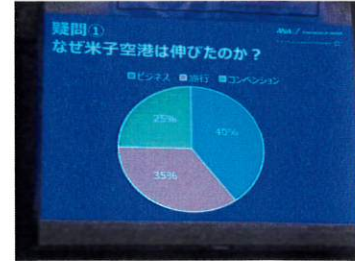

次回プログラム
3/6 「中海テレビ放送の取り組みについて」
(株)中海テレビ放送 代表取締役社長 加藤典裕 氏
3/13 「ロータリーの友」紹介
雑誌委員会 足立博俊 副リーダー
3/20 休会