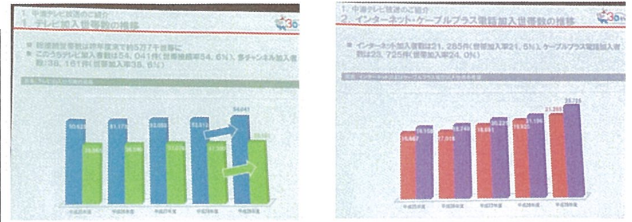

次回プログラム

- 3/13 「ロータリーの友」紹介
雑誌委員会 足立博俊 副リーダー
- 3/20 休会
- 3/27 「 未定 」
鳥取県警本部 刑事部組織犯罪対策課

BE THE INSPIRATION

インスピレーションになろう

〈プログラム〉

「中海テレビ放送の取組みについて」
株式会社中海テレビ放送
代表取締役社長 加藤 裕典氏

中海テレビ放送は、平成元年11月1日にスタートし、今年30年目になります。
私たちの使命は、地域をつなぐ、未来へつなげるを寄与することが、私どものミッションだと受け止め運営しております。

中海テレビ放送の現在の加入状況

新しい事業として、中海電力に力を入れてます。
現在は全世界帯の1割に当たる世帯様と契約させて頂いてます。

中海テレビ放送の取組みについて

①放送事業

④未来へ向かって

②通信事業

③エネルギー事業

今後も中海テレビ・ガイナレともども、よろしくお願い致します。